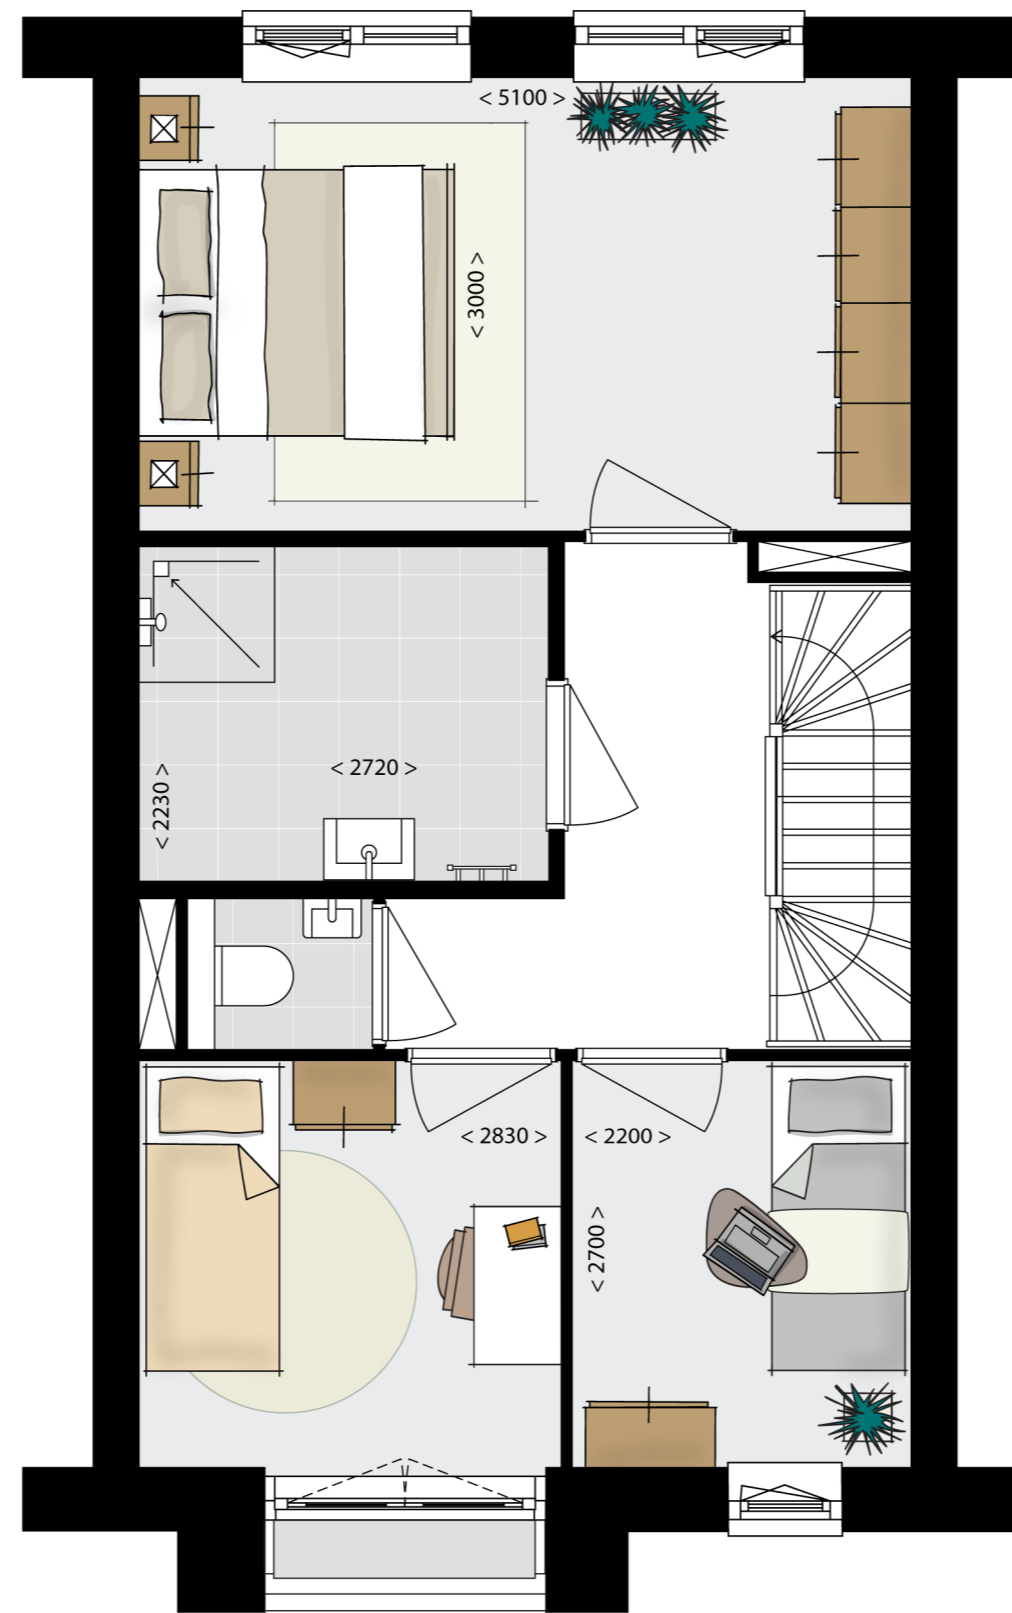

begane grond

eerste verdieping

tweede verdieping

EENGEZINSWONING (TUSSENWONING MET TOPGEVEL)

bouwnummer 147 en 158 (getekend)

bouwnummer 155 (gespiegeld)

WESTVAARTPARK

HAZERSWOUDE - RIJNDIJK