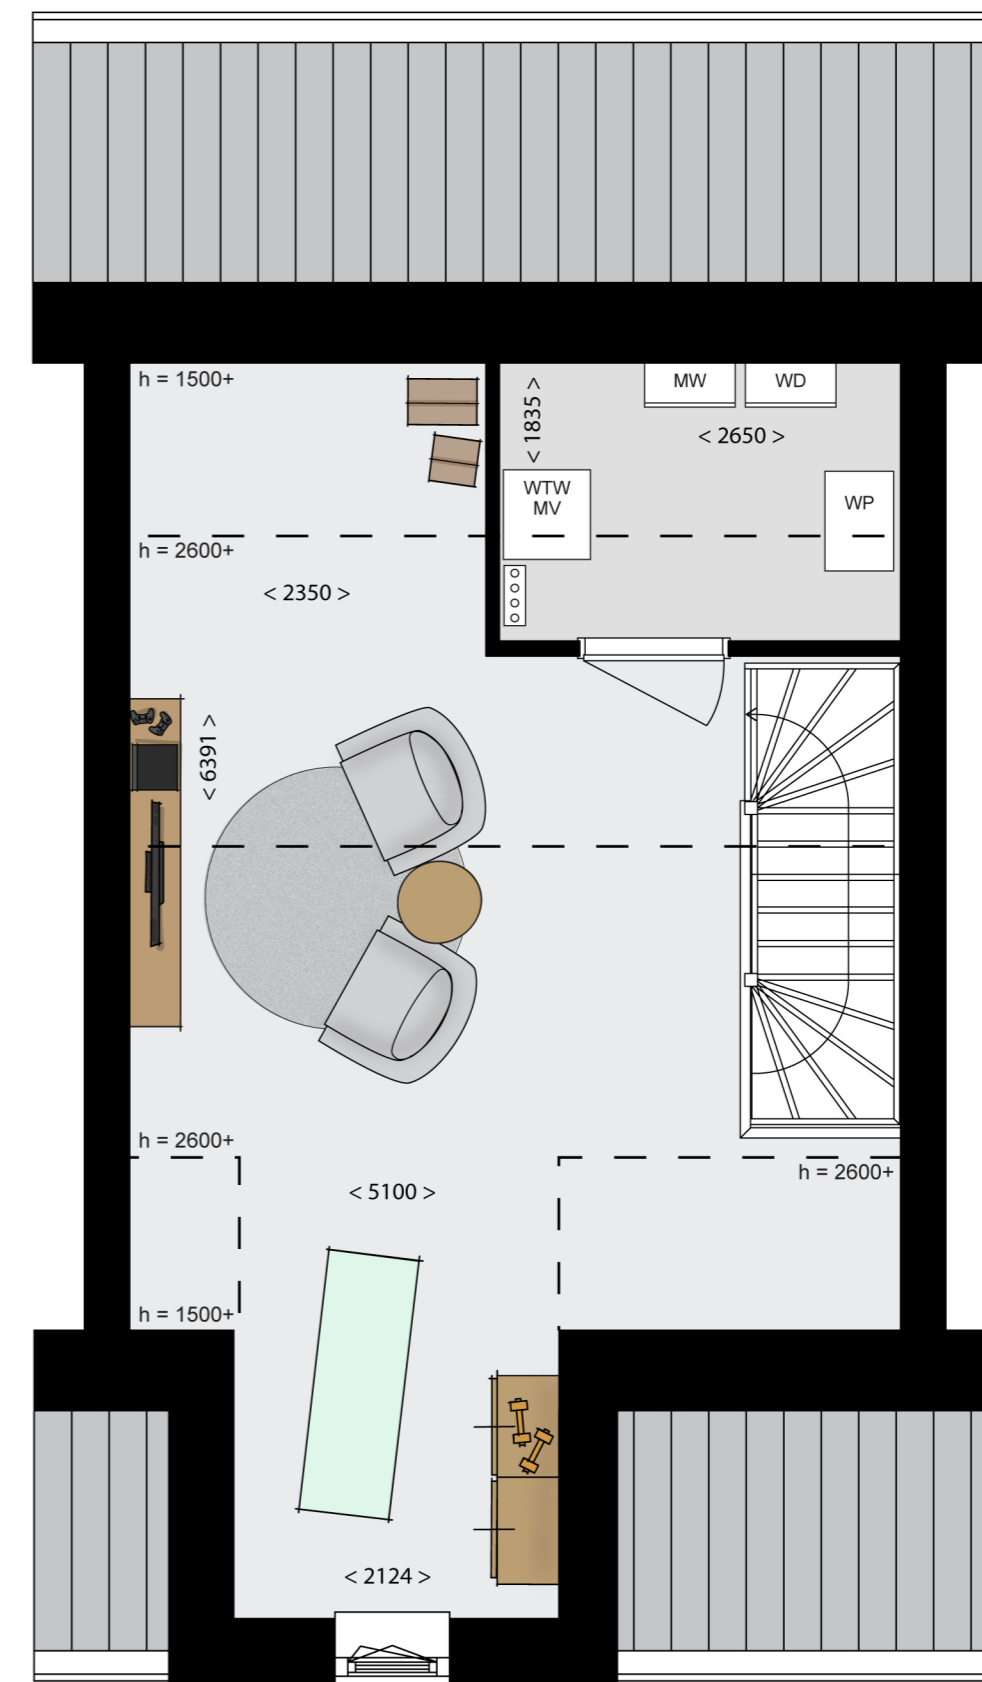

begane grond

eerste verdieping

tweede verdieping

EENGEZINSWONING (TUSSENWONING MET TOPGEVEL)

bouwnummer 147 en 158 (getekend)

bouwnummer 155 (gespiegeld)

WESTVAARTPARK

HAZERSWOUDE - RIJNDIJK